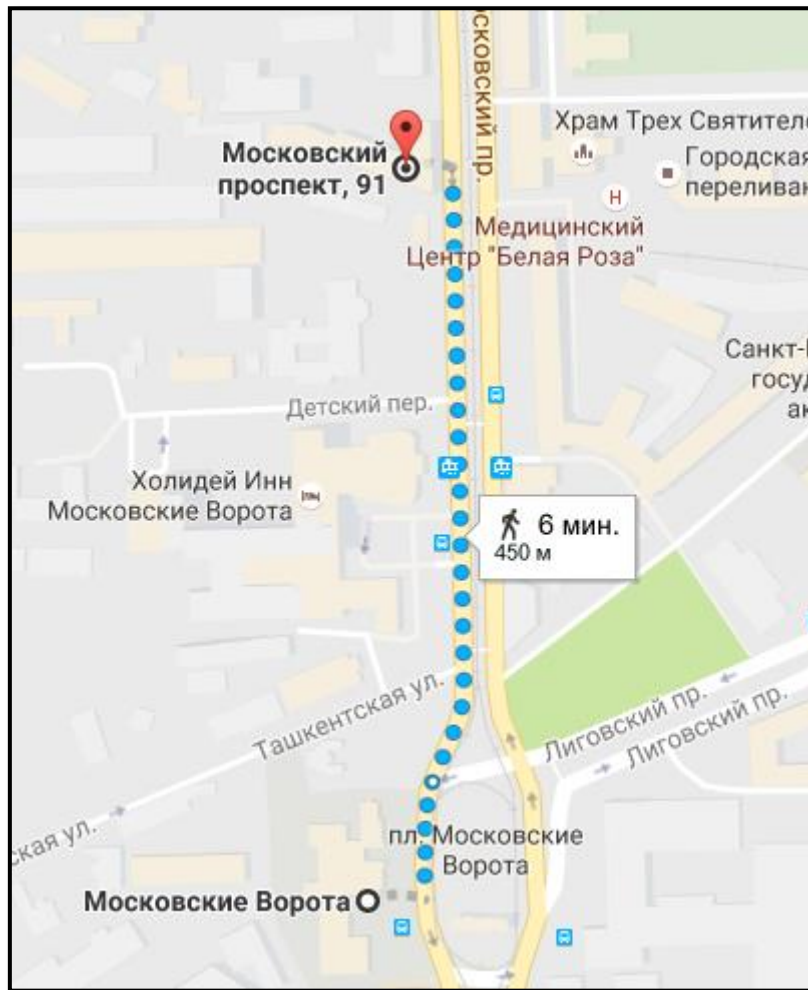

## Схема проезда

Наш адрес: Санкт-Петербург, б/ц «Маяк», Московский пр. 91, 5 этаж, офис 512  
5-7 минут пешком от метро Московские ворота.

Необходимо выйти из метро Московские ворота, повернуть налево и идти прямо никуда не сворачивая до дома №91.