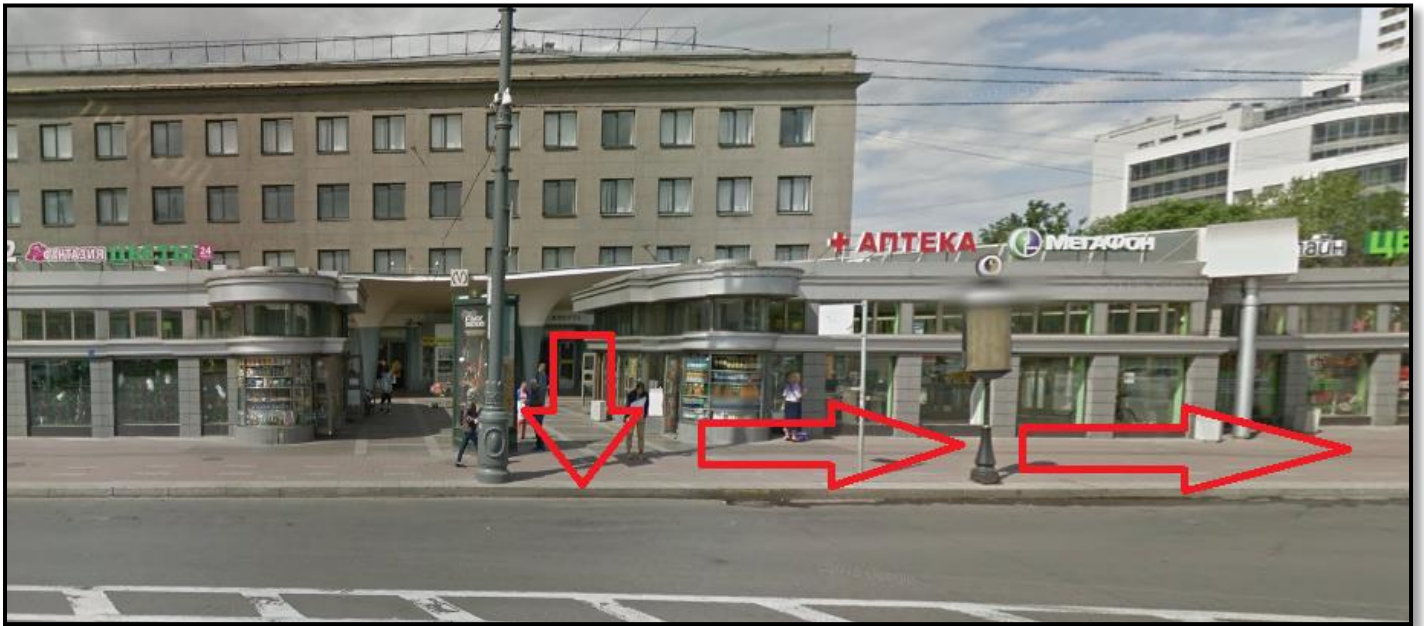

Neotour

NEO TOUR CO., LTD

Moscow: +7 (499) 705-0948

St.Petersburg: +7 (812) 458-0948

Tokyo: +81(0)368635403

www. neotourist.ru