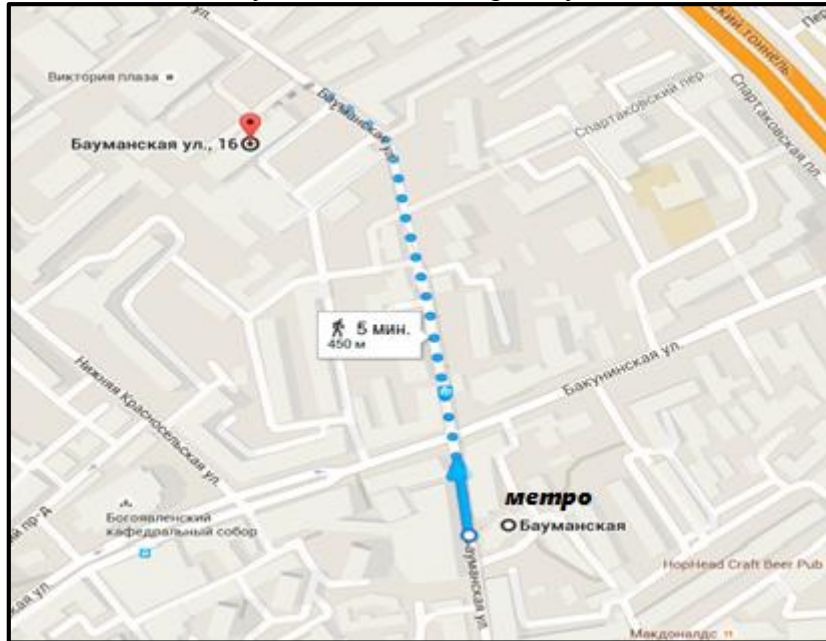

Neotour

NEO TOUR CO., LTD

Moscow: +7 (499) 705-0948

St.Petersburg: +7 (812) 458-0948

Tokyo: +81(0)368635403

www. neotourist.ru

Схема проезда

Наш адрес: Москва, Бауманская ул. д.16, стр. 1, офис А101-Б
5-7 минут пешком от метро Бауманская.

Необходимо выйти из метро Бауманская, перейти на противоположную сторону и повернуть направо и идти прямо никуда не сворачивая до дома №16.

Neotour

NEO TOUR CO., LTD

Moscow: +7 (499) 705-0948

St.Petersburg: +7 (812) 458-0948