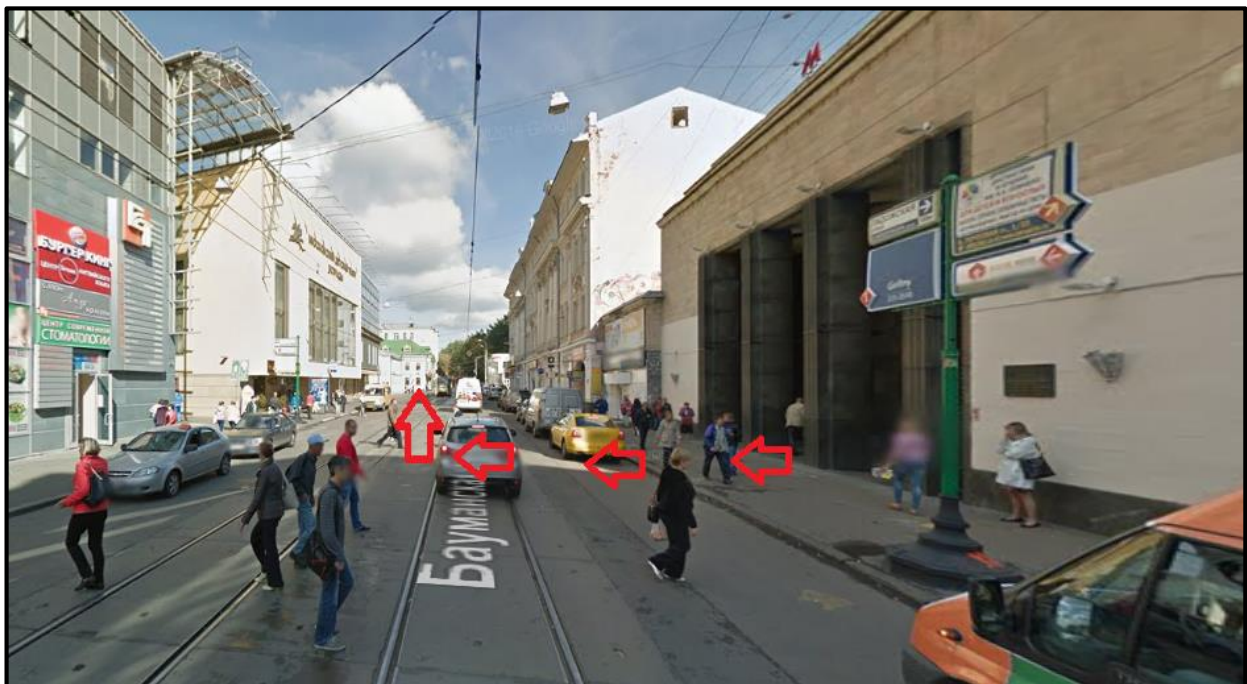

Необходимо выйти из метро Бауманская, перейти на противоположную сторону и повернуть направо и идти прямо никуда не сворачивая до дома №16.

Neotour

NEO TOUR CO., LTD

Moscow: +7 (499) 705-0948

St.Petersburg: +7 (812) 458-0948