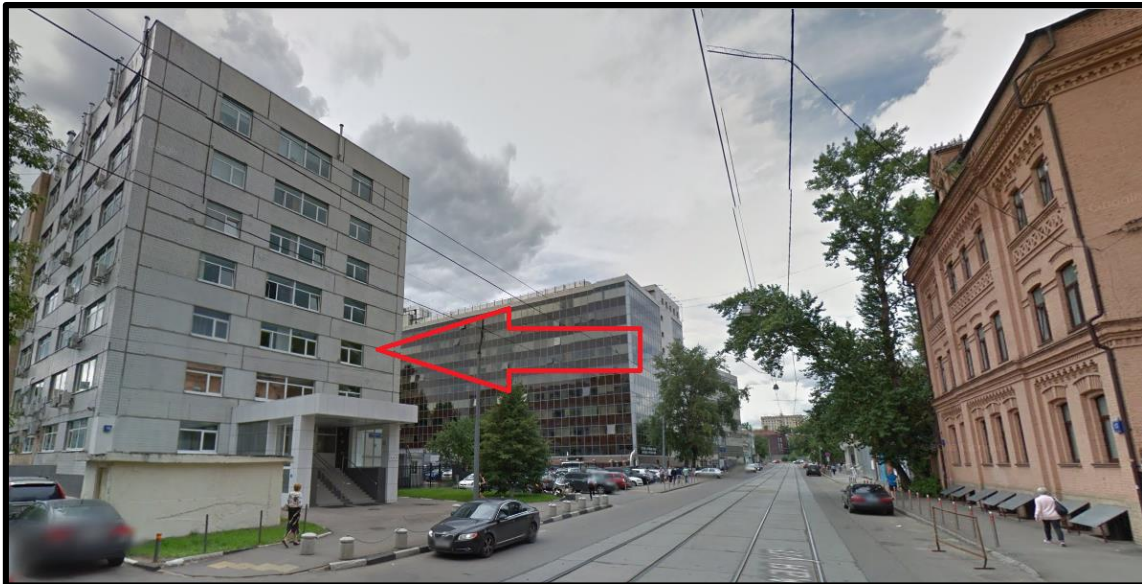

Сразу за часовней и небольшим сквером будет здание бизнес-центра. Вам сюда!